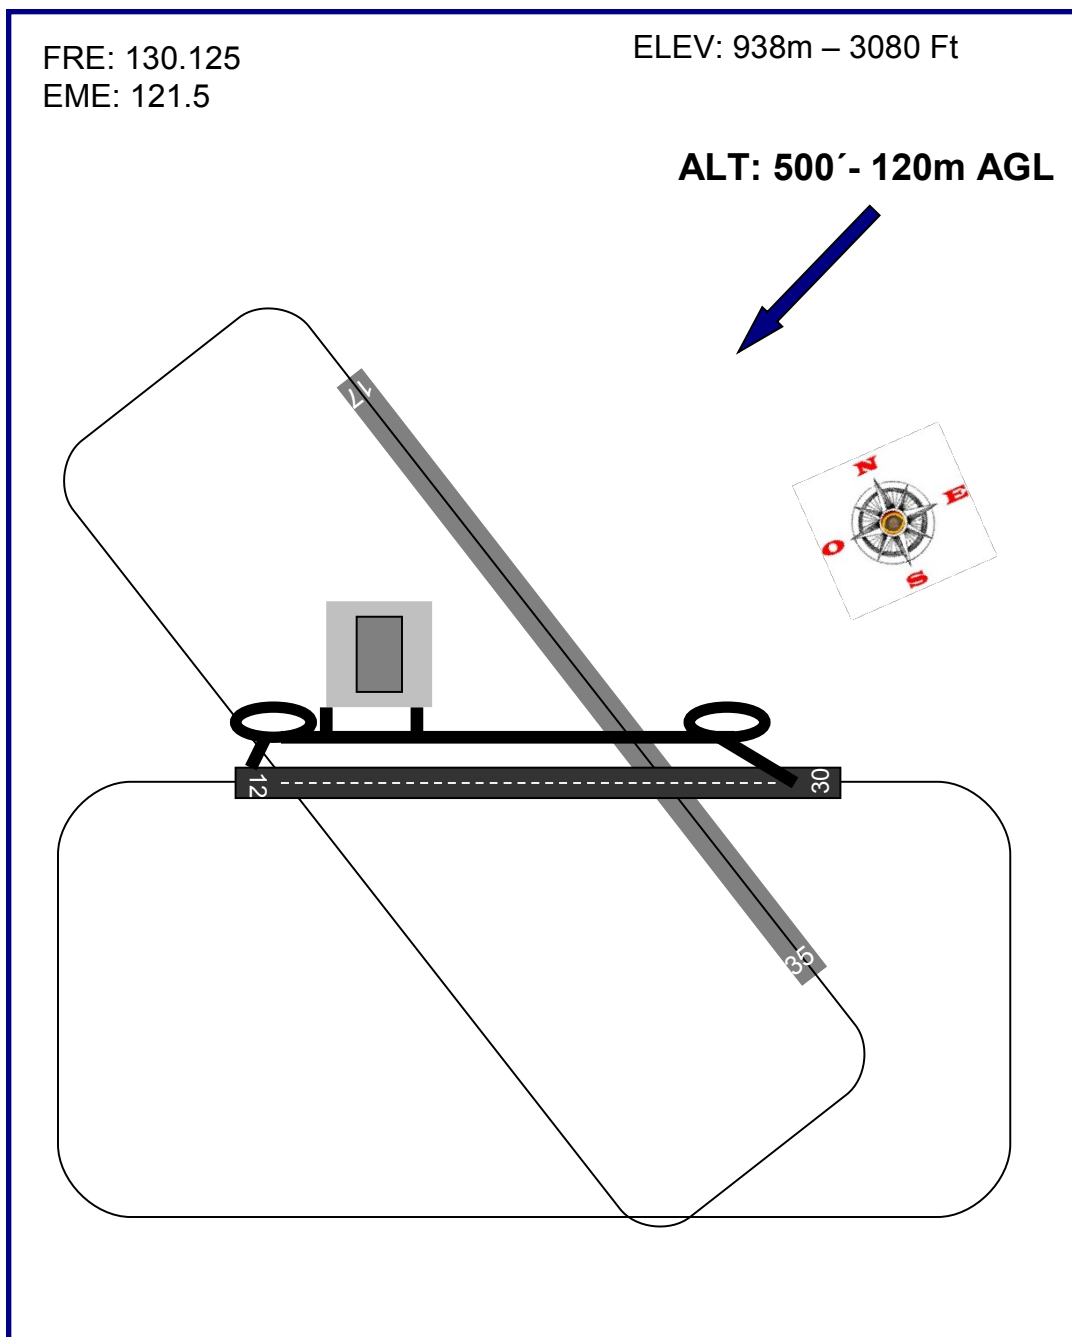

- Elevación: 938m-3080 Ft
- Pista 12-30 Longitud: 600m. Asfalto
- Pista 17-35 Longitud: 800 m. Zahorra compactada
- Coordenadas: 40° 54' 23" N 04° 22' 34" W
- Frecuencia de radio: 130.125 UNICOM
- Combustible: Gasolina sin plomo 95
- Teléfono: 652 497 670 / 626401169 / 639427194
- Observaciones: Restaurante, alojamiento en LOFT, Taxi, Taller de aeronaves.
- Teléfono del Taxi: EDUARDO: 609140319
- Todos los tráficos se realizan por el **OESTE** del aeródromo.
- Puntos de Notificación:
- N: San García W: Marugán
- S: Monte Rubio E: Abades

Las aproximaciones al campo se realizarán por los puntos de aproximación N, S, E, W según el lugar de procedencia. Se deberá avisar por radio en estos puntos. Las aeronaves sin radio extremar la precaución, vigilando a otros tráficos. No sobrevolar los pueblos, ni el caserío ubicado en el tramo de viento en cola.

CIRCUITO DE AERÓDROMO

Las aproximaciones al campo se realizarán por los puntos de aproximación N, S, E, W según el lugar de procedencia. Se deberá avisar por radio en estos puntos. Las aeronaves sin radio extremar la precaución, vigilando a otros tráficos. No sobrevolar los pueblos, ni el caserío ubicado en el tramo de viento en cola.