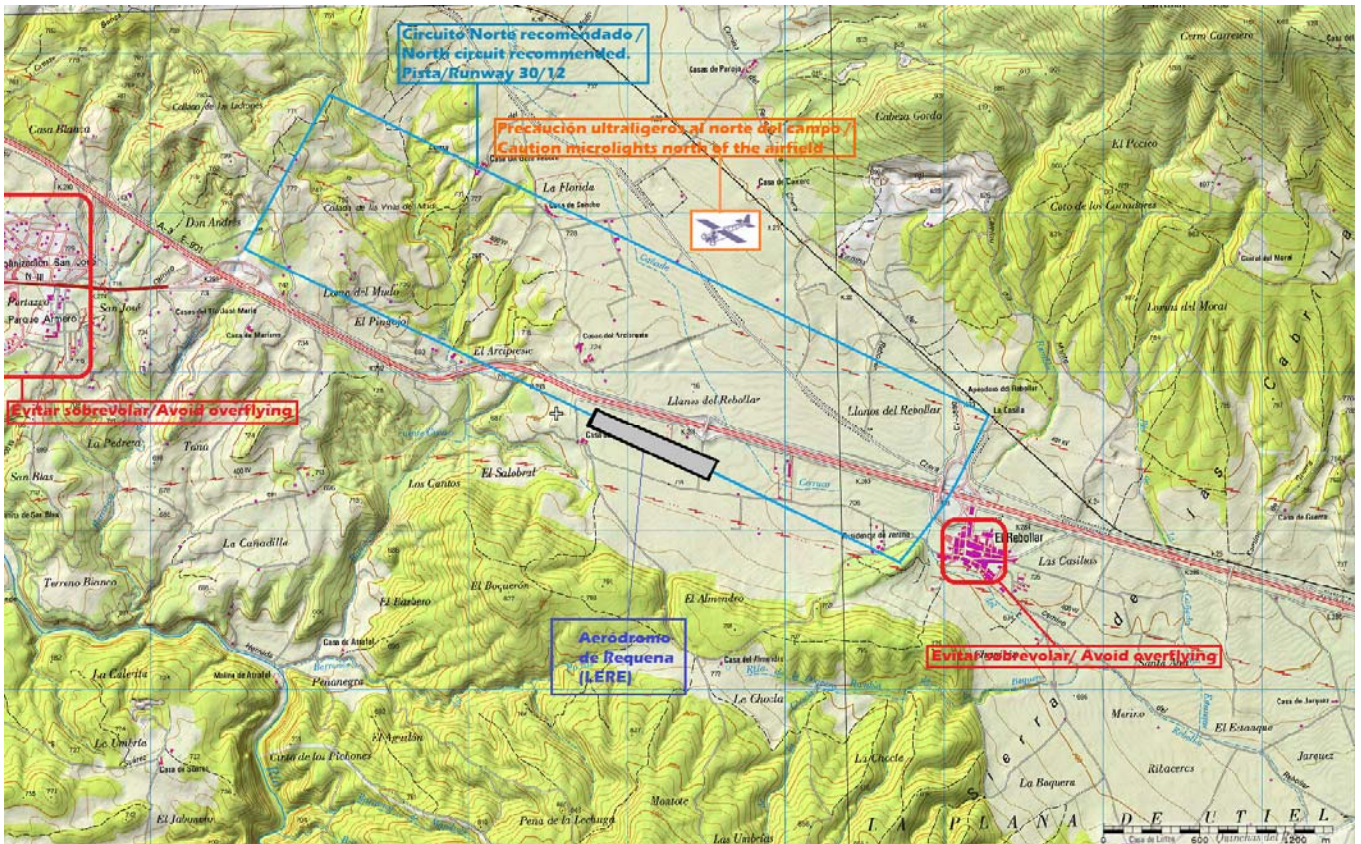

CARTA DE ATERRIZAJE/
 LANDING CHART
 NO OFICIAL / NON OFFICIAL
 Publicado el / Published on 29/08/2011

LERE RADIO: 123.500 Mhz
 ELEV 2340' (710 m)
 ARP COORD (WGS-84)
 39°28'29''N 001°02'04''W

REQUENA
 LERE

RWY	Dimensiones y Superficie <i>Dimensions and Surface</i>	TORA	TODA	ASDA	LDA
12 (119°)	860 x 18 m ASPH	860 m	1025 m	860 m	860 m
30 (299°)	860 x 18 m ASPH	860 m	1025 m	860 m	860 m