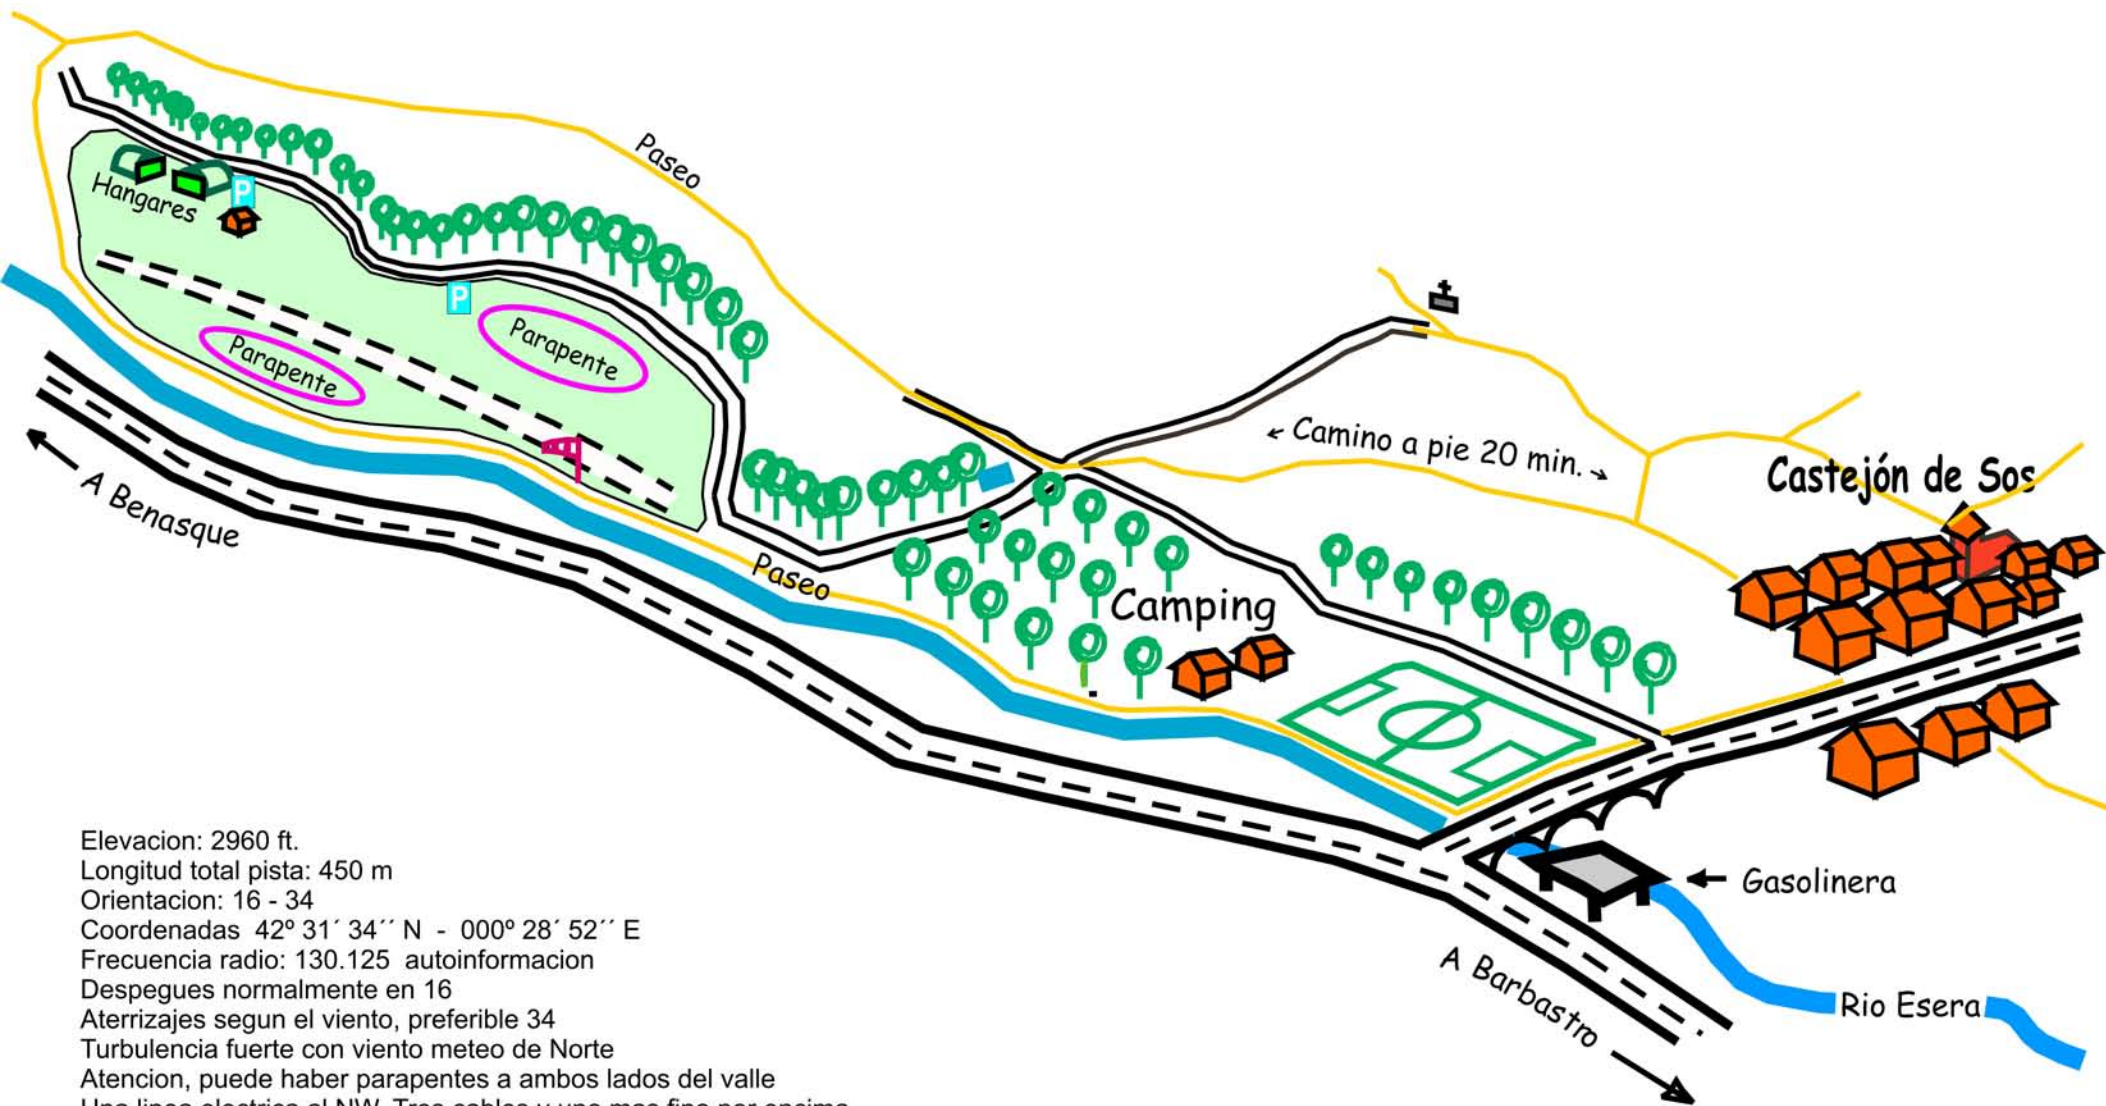

# Campo de Vuelo de Ultraligeros de Castejon de Sos

Elevacion: 2960 ft.  
Longitud total pista: 450 m  
Orientacion: 16 - 34  
Coordenadas 42° 31' 34'' N - 000° 28' 52'' E  
Frecuencia radio: 130.125 autoinformacion  
Despegues normalmente en 16  
Aterrizajes segun el viento, preferible 34  
Turbulencia fuerte con viento meteo de Norte  
Atencion, puede haber parapentes a ambos lados del valle  
Una linea electrica al NW. Tres cables y uno mas fino por encima.  
No sobrevolar repetidamente el pueblo  
En el pueblo: Gasolinera, albergue, hoteles, camping, piscina, internet